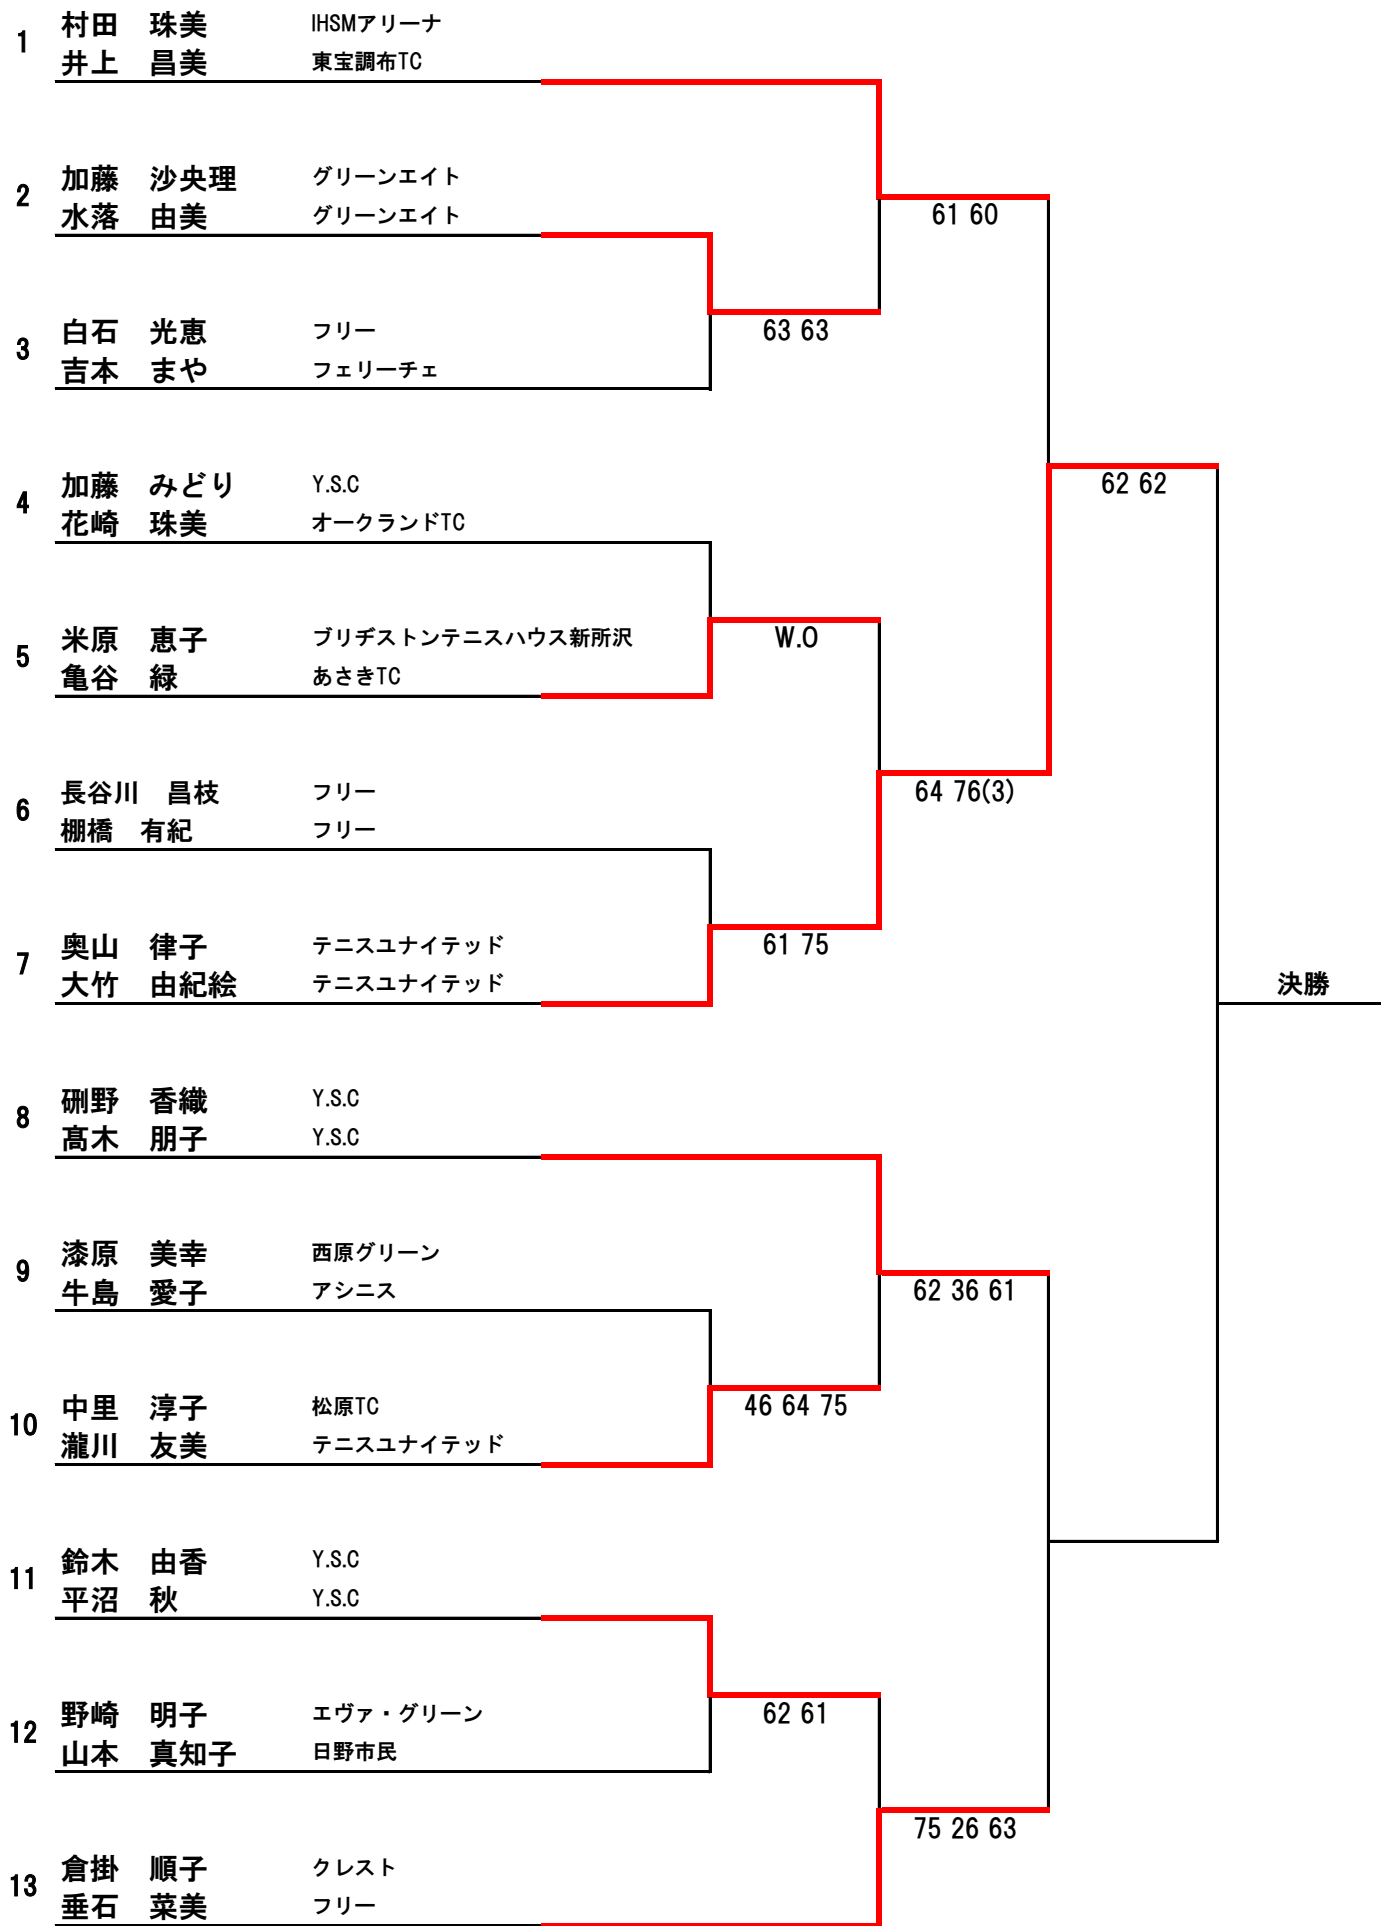

80歳以上 (A)

1 R 2 R QF SF

80歳以上 (B)

1 R

2 R

Q F

S F

14 梅田 真由美 リーファTG
菊地 里奈 フリー

15 澁谷 純子 フリー
福嶋 裕美子 フリー

16 浅野 瑞江 フリー
林 まどか フリー

17 岩下 江里 フリー
神保 美保子 テニスユナイテッド

18 渡部 淳子 プラネット
北嵐 直子 一球一打会

19 片山 恵子 マス・ガイアTC
青木 奈央 IHSMアリーナ

20 木次 桜 テニスユナイテッド
寺内 純子 テニスユナイテッド

21 箕輪 華 桜田倶楽部
土屋 純香 江戸川台TC

22 酒井 知代子 松山下SC
永田 順子 クレールITS