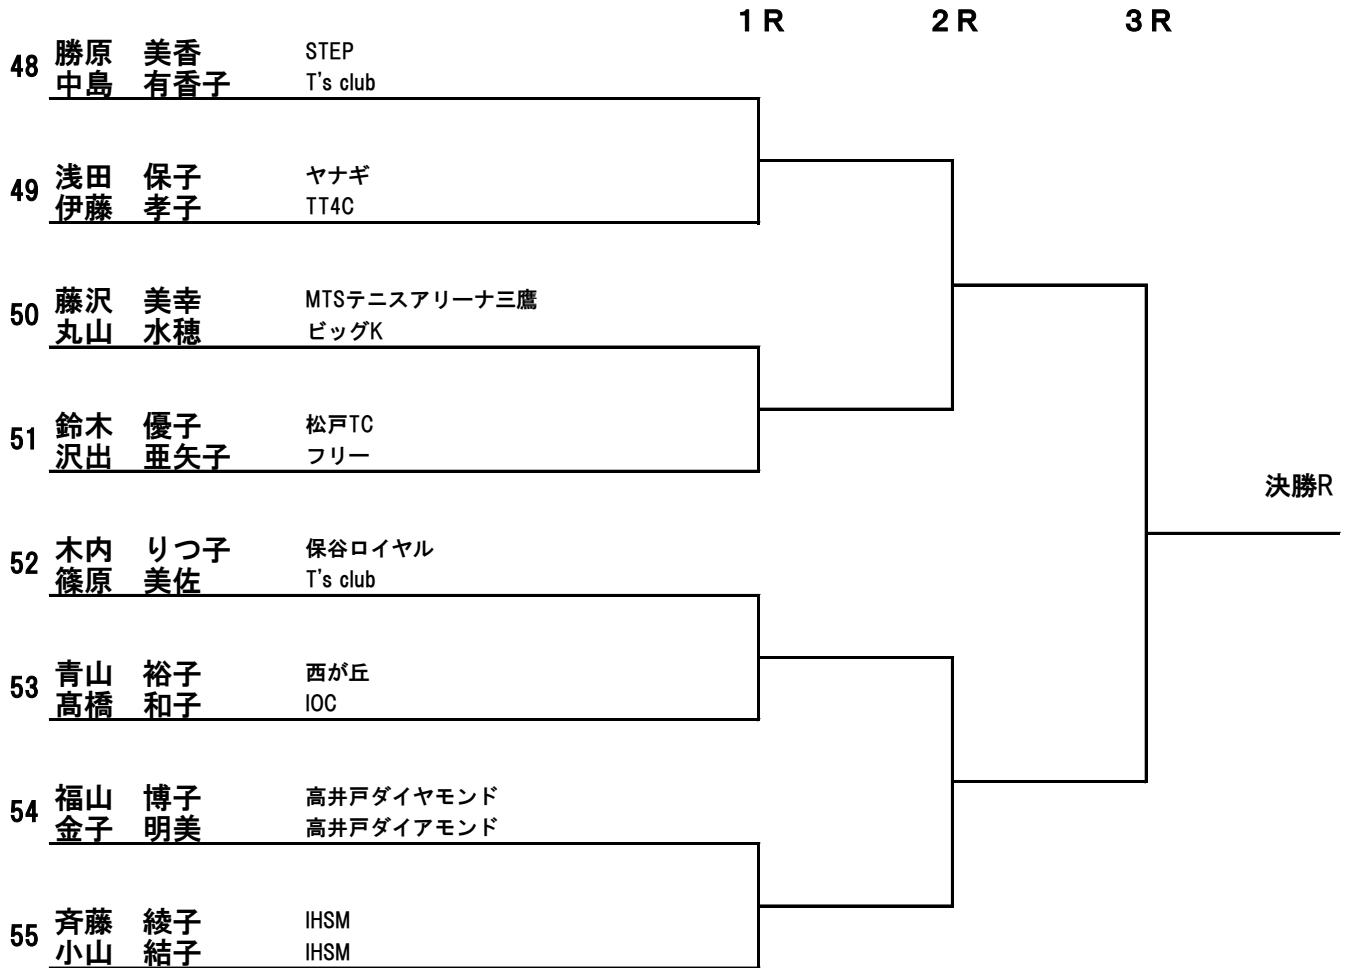

} 決勝R

80歳以上 (E)

80歳以上 (F)

80歳以上 (G)

80歳以上 (H)

80歳以上決勝ラウンド

抽選にてドロウを決定します

QF