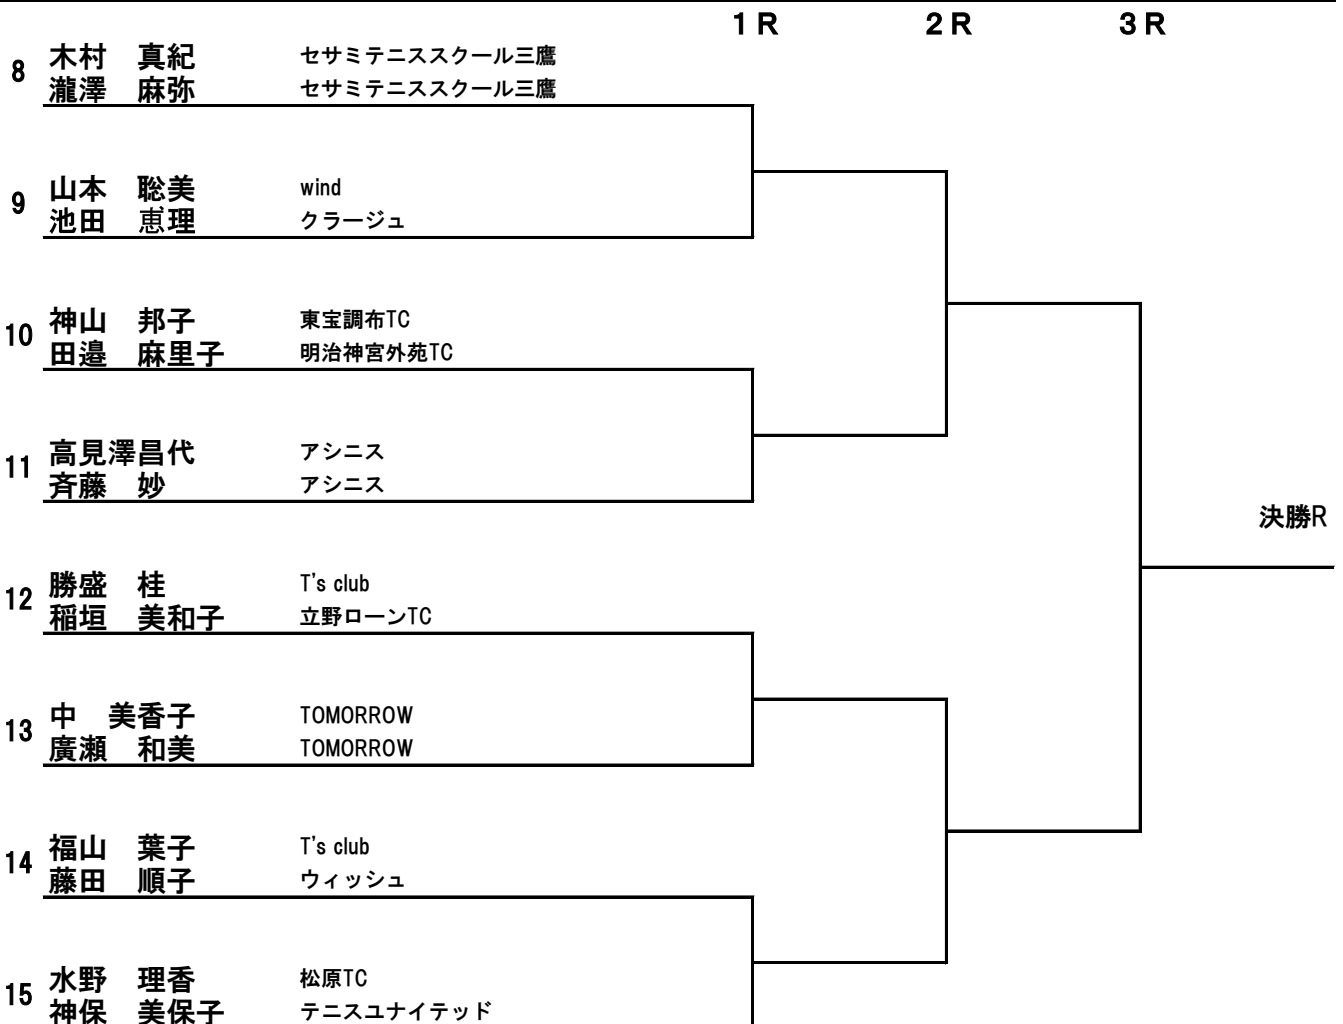

80歳以上 (A)

80歳以上 (B)

80歳以上 (C)

			1 R	2 R	3 R
16	田村 豊美 佐藤 千枝	T's club 一球一打会			
17	高月 美季 田村 幸枝	IHSM IHSM			
18	三嶽 紀子 土山 智子	チーズ ベアーズ			
19	霧生 香 小林 めぐみ	SPTC 立川TC			
20	三木 真美 藤原 佐美子	サントピアTC PCA			
21	細川 薫 八木沢 勢子	神崎テニスカレッジ 東宝調布TC			
22	細谷 紀子 澁谷 純子	TT4C フリー			
23	長澤 陽子 村上 えい子	T's club T's club			