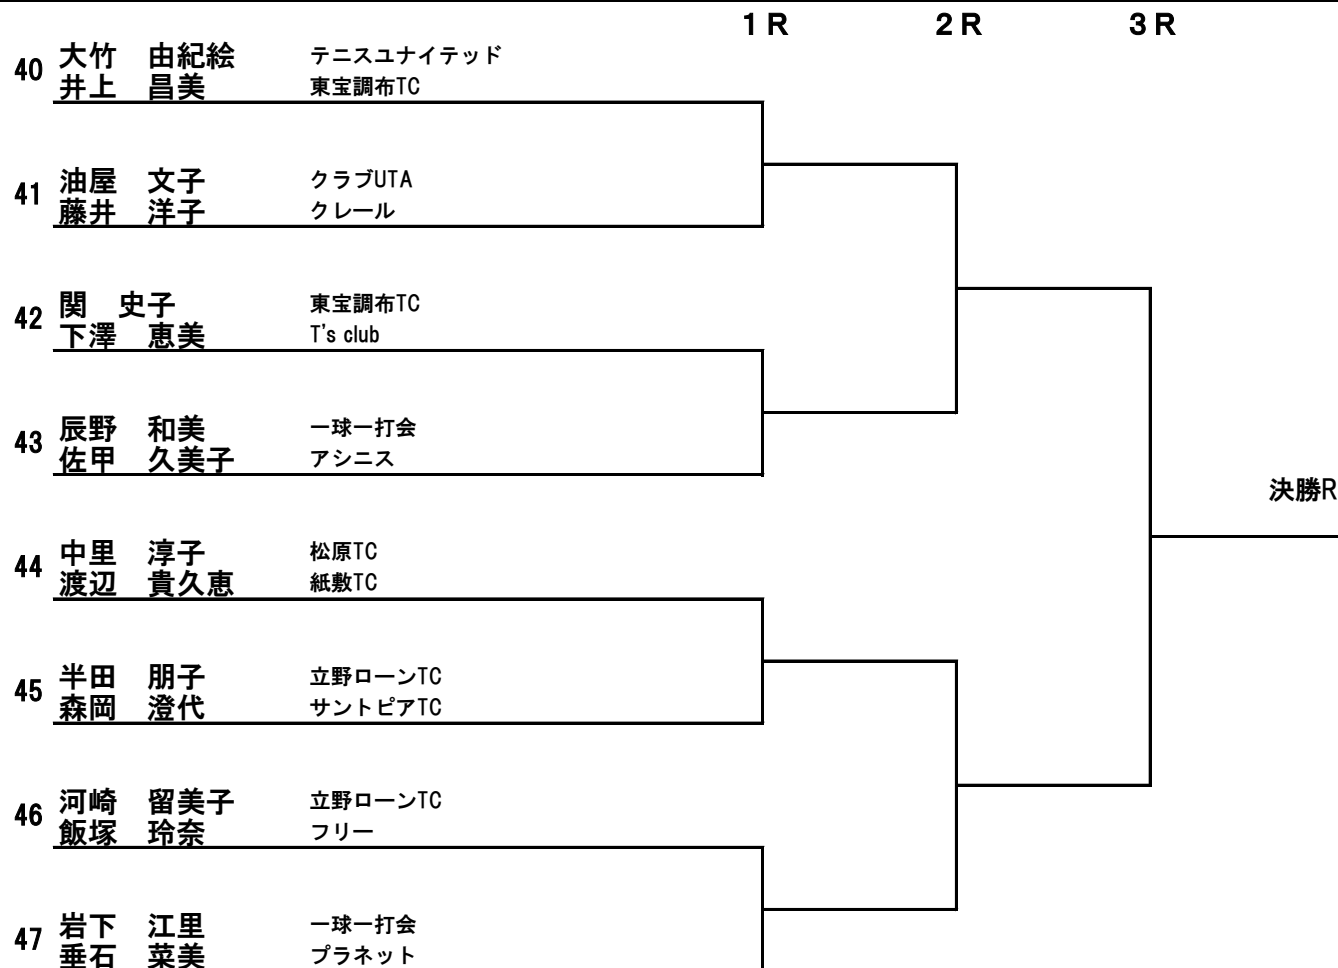

} 決勝R

80歳以上 (E)

80歳以上 (F)

80歳以上 (G)

80歳以上 (H)

80歳以上決勝ラウンド

抽選にてドロウを決定します

QF