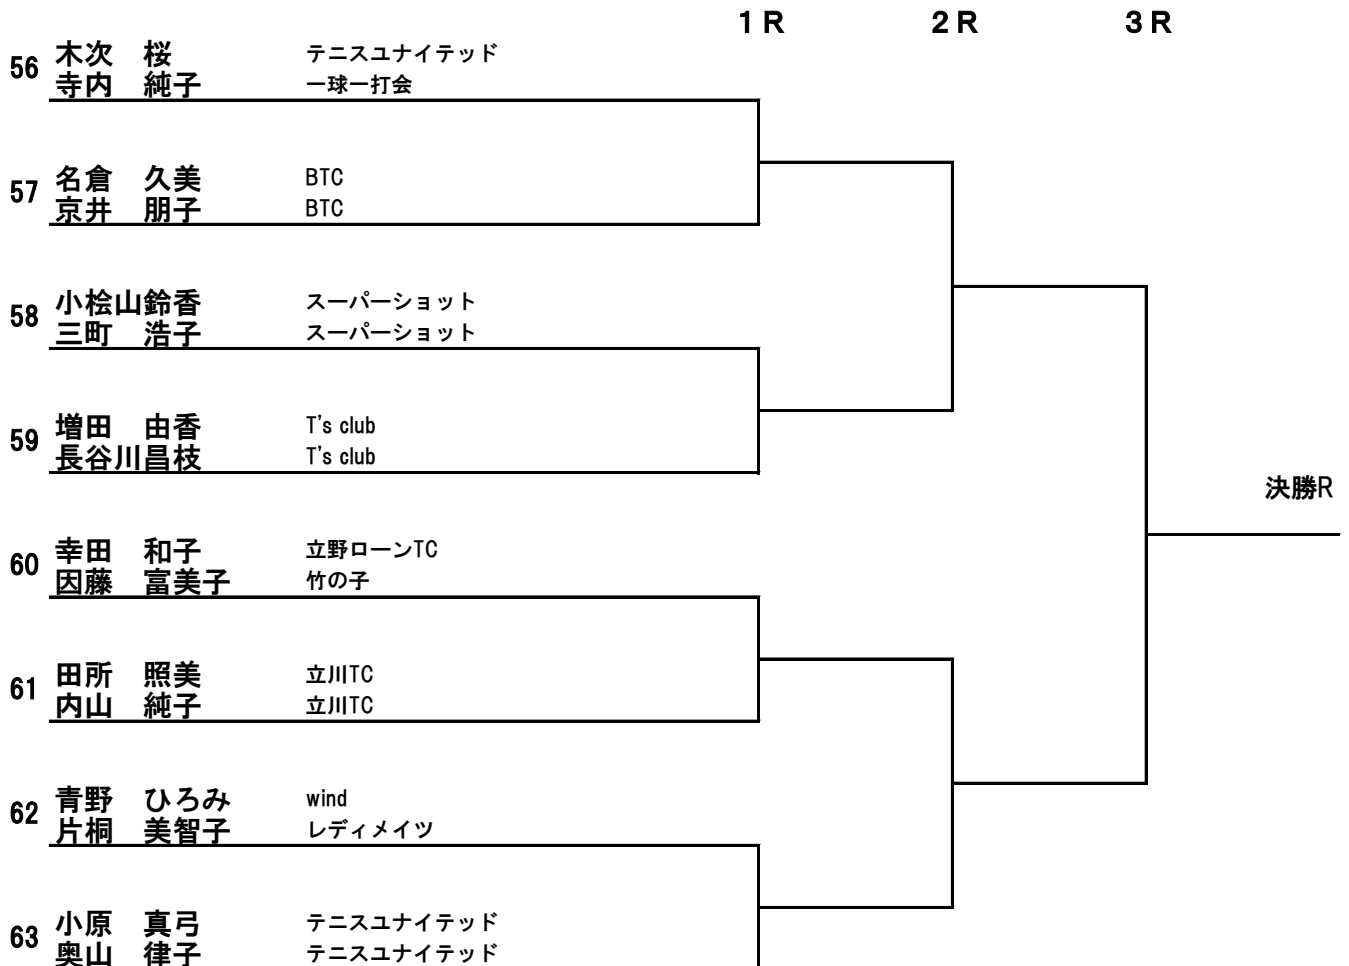

} 決勝R

80歳以上 (E)

80歳以上 (F)

80歳以上 (G)

80歳以上 (H)

80歳以上決勝ラウンド

抽選にてドロウを決定します

QF