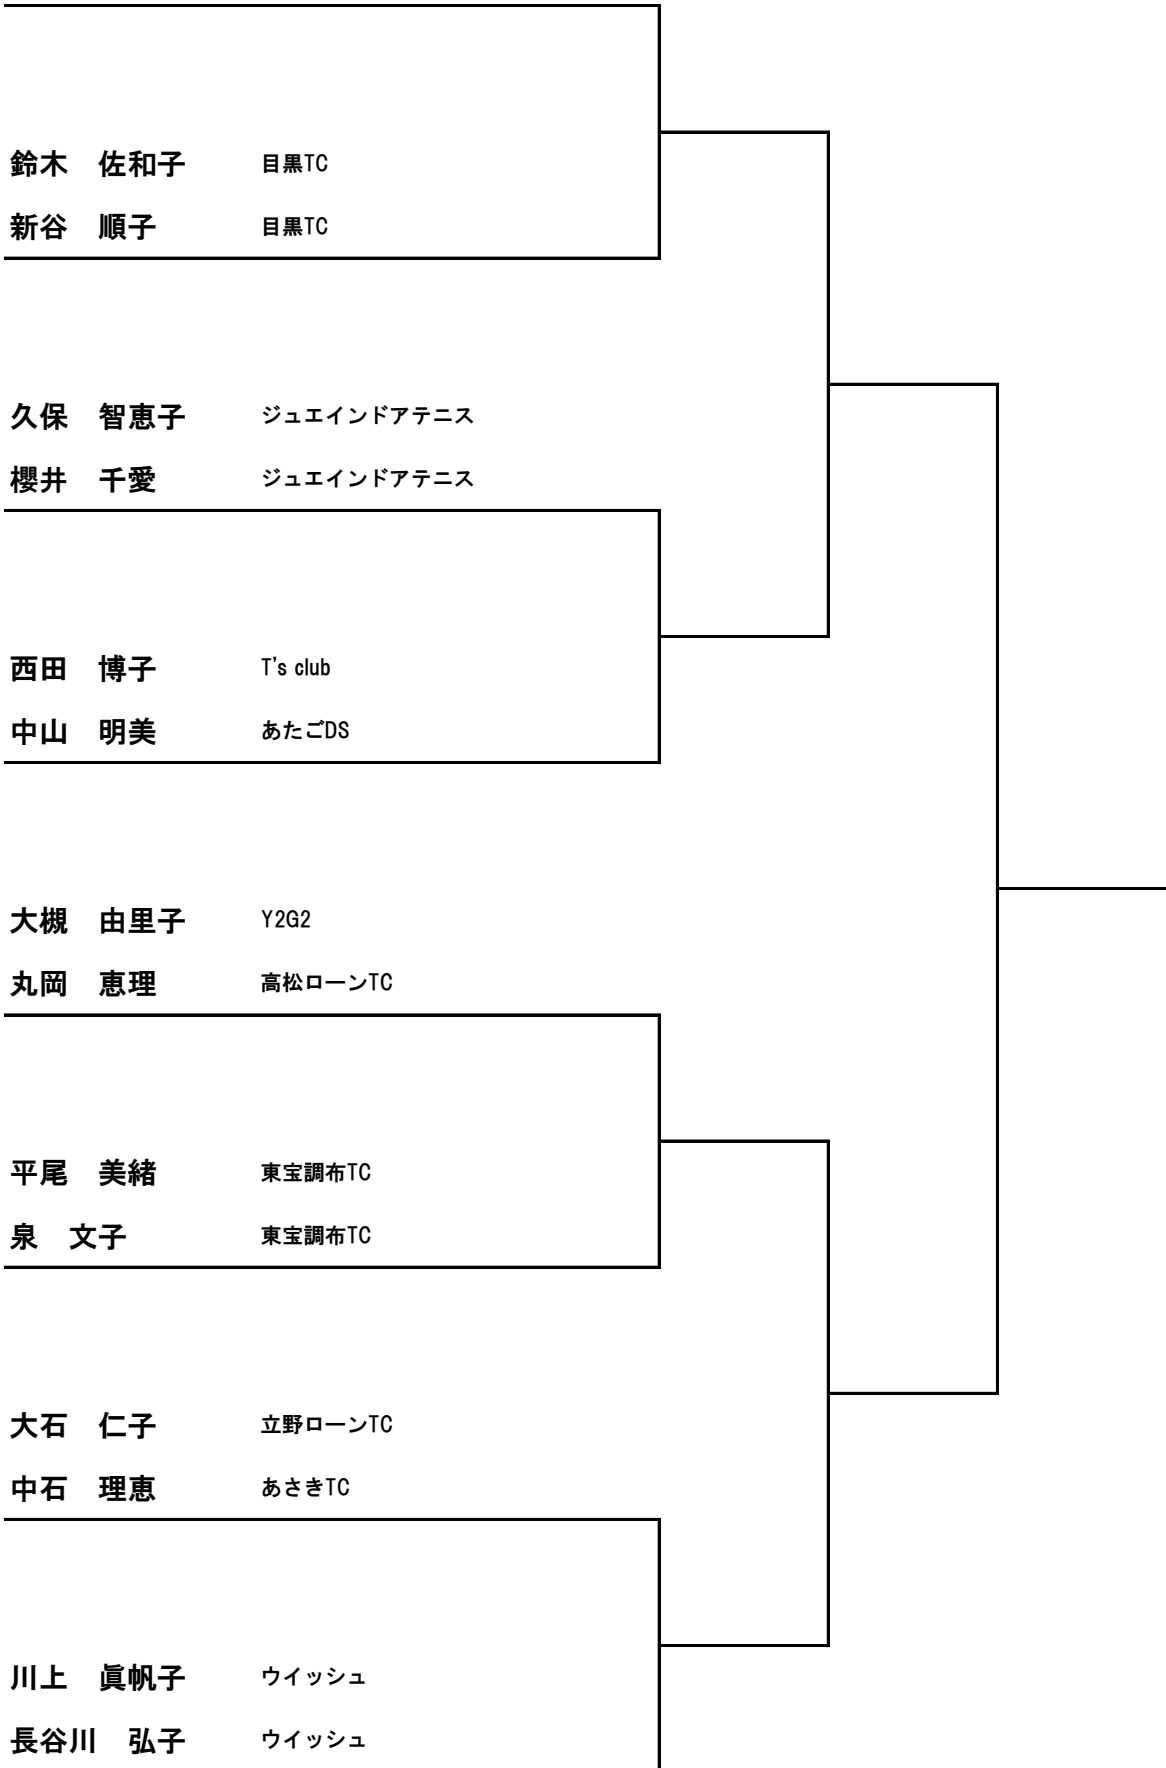

100歳以上 (C)

1 R

2 R

Q F

17 松村 直美   A.S.F.
宇田 薫   メリー

18 鈴木 佐和子   目黒TC
新谷 順子   目黒TC

19 久保 智恵子   ジュエインドアテニス
櫻井 千愛   ジュエインドアテニス

20 西田 博子   T's club
中山 明美   あたごDS

21 大槻 由里子   Y2G2
丸岡 恵理   高松ローンTC

22 平尾 美緒   東宝調布TC
泉 文子   東宝調布TC

23 大石 仁子   立野ローンTC
中石 理恵   あさきTC

24 川上 眞帆子   ウイッシュ
長谷川 弘子   ウイッシュ

決勝 R