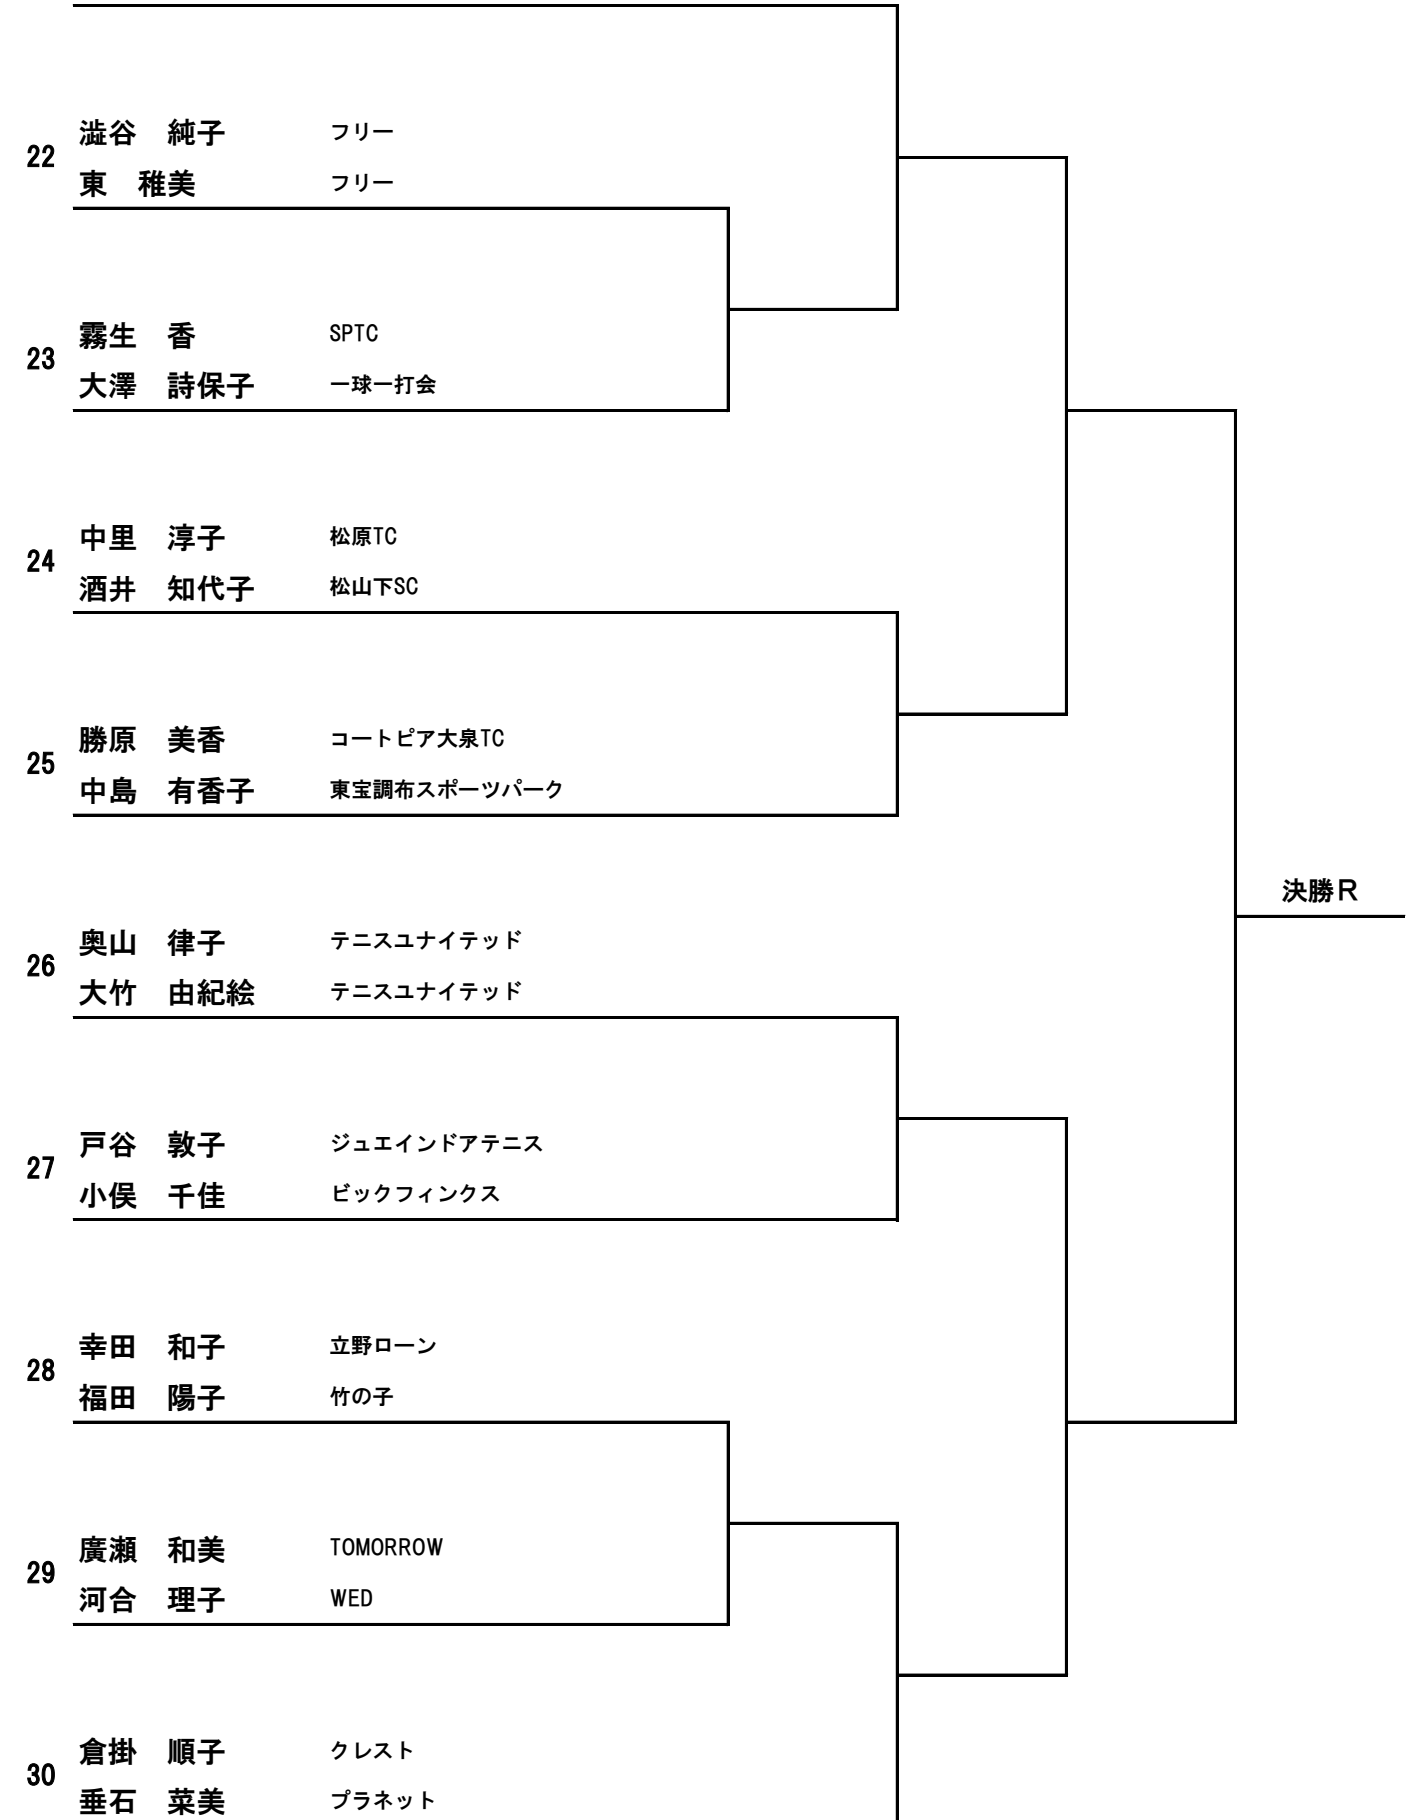

80歳以上 (C)

1 R

2 R

3 R

Q F

21 村田 珠美 ソレイユ
寺田 康子 エバーグリーンTF横浜

22 澁谷 純子 フリー
東 稚美 フリー

23 霧生 香 SPTC
大澤 詩保子 一球一打会

24 中里 淳子 松原TC
酒井 知代子 松山下SC

25 勝原 美香 コートピア大泉TC
中島 有香子 東宝調布スポーツパーク

26 奥山 律子 テニスユナイテッド
大竹 由紀絵 テニスユナイテッド

27 戸谷 敦子 ジュエインドアテニス
小俣 千佳 ビックフィンクス

28 幸田 和子 立野ローン
福田 陽子 竹の子

29 廣瀬 和美 TOMORROW
河合 理子 WED

30 倉掛 順子 クレスト
垂石 菜美 プラネット

決勝R